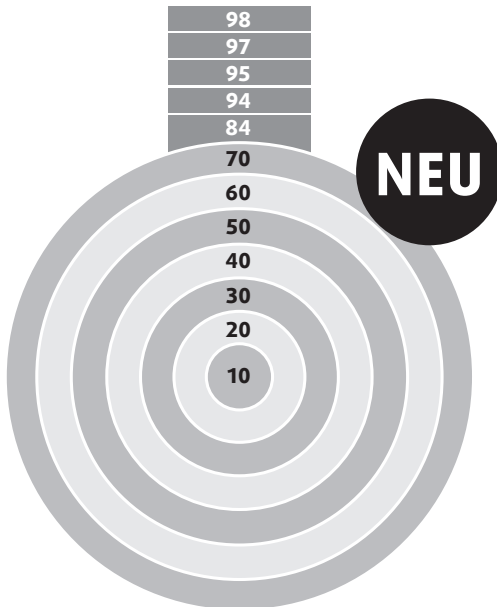

Die Tarifreform des AVV im Überblick

Einfacher, übersichtlicher und fairer – das sind die Kernpunkte des neuen Tarifsystems. Die Tarifreform zum 1. Januar 2018 ist der nächste Schritt, den Nahverkehrsraum Augsburg nachhaltig zu stärken und das Angebot kontinuierlich auszubauen – damit AVV-Nutzer auch weiterhin gut ankommen.

Einfach und fair: Der neue Tarifzonenplan

Mit der Tarifreform zum 01.01.2018 wird der Tarifzonenplan erneuert und vereinfacht: Die bisher **mehr als 60 segmentierten Tarifzonen fallen weg**. Stattdessen wird das AVV-Gebiet in zwölf Zonen eingeteilt, sieben Zonen in Ringform und das Zusatzmodul Donau-Ries mit fünf Zonen.

Im Zuge der Tarifreform wurden einzelne Orte in andere Tarifzonen verlegt. Ausführliche Informationen hierzu finden Sie im neuen Tarifzonenplan oder unter www.avv-tarife.de.

Künftig werden alle Zonen bei mehrmaligem Befahren nur noch einmal gezählt.

Ab sofort gibt es im gesamten Gebiet des Augsburger Verkehrs- und Tarifverbundes (AVV) nur noch zwölf Zonen.

Klar und übersichtlich: Die neuen Abo-Geltungsbereiche

» Innenraum

Die Zonen 10 und 20 werden zum Geltungsbereich Innenraum zusammengefasst. Dieser umfasst das gesamte Stadtgebiet von Augsburg.