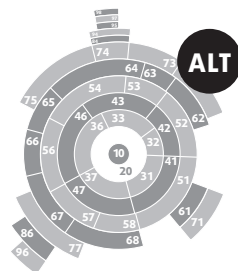

Die Tarifreform des AVV im Überblick

Einfacher, übersichtlicher und fairer – das sind die Kernpunkte des neuen Tarifsystems. Die Tarifreform zum 1. Januar 2018 ist der nächste Schritt, den Nahverkehrsraum Augsburg nachhaltig zu stärken und das Angebot kontinuierlich auszubauen – damit AVV-Nutzer auch weiterhin gut ankommen.

Einfach und fair: Der neue Tarifzonenplan

Mit der Tarifreform zum 01.01.2018 wird der Tarifzonenplan erneuert und vereinfacht: Die bisher **mehr als 60 segmentierten Tarifzonen fallen weg**. Stattdessen wird das AVV-Gebiet in zwölf Zonen eingeteilt, sieben Zonen in Ringform und das Zusatzmodul Donau-Ries mit fünf Zonen.

Im Zuge der Tarifreform wurden einzelne Orte in andere Tarifzonen verlegt. Ausführliche Informationen hierzu finden Sie im neuen Tarifzonenplan oder unter www.avv-tarife.de.

Künftig werden alle Zonen bei mehrmaligem Befahren nur noch einmal gezählt.

Ab sofort gibt es im gesamten Gebiet des Augsburger Verkehrs- und Tarifverbundes (AVV) nur noch zwölf Zonen.

Klar und übersichtlich: Die neuen Abo-Geltungsbereiche

» Innenraum

Die Zonen 10 und 20 werden zum Geltungsbereich Innenraum zusammengefasst. Dieser umfasst das gesamte Stadtgebiet von Augsburg.