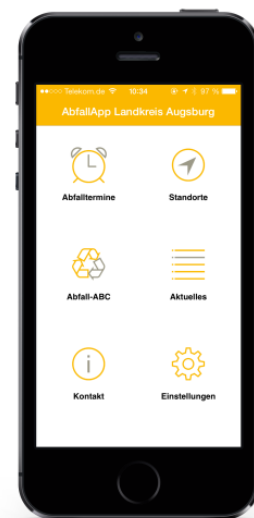

INFORMATION

Abfallwirtschaft

Landkreis Augsburg

AbfallApp für den Landkreis Augsburg

Restmüll, Altpapier, Biomüll - wann wird welche Tonne geleert? Mit der **kostenlosen** AbfallApp des Abfallwirtschaftsbetriebs haben Sie die Müllabfuhr immer im Blick. Sie verpassen keinen Leerungstermin mehr, denn die AbfallApp erinnert zuverlässig an alle Abfuhrtermine im Landkreis Augsburg.

Die kostenlose AbfallApp informiert die Landkreisbürger über

- Abfalltermine und Verschiebungen
 - Entsorgungs-Standorte
 - Entsorgungswege (Abfall-ABC)
 - Aktuelles aus der Abfallwelt
 - Ansprechpartner in Sachen Abfall
 - Verschenkmarkt-App
- Inserate direkt über das Smartphone einstellen.

So geht's:

- AbfallApp herunterladen, installieren und starten
- Kostenlos anmelden und auf beliebig vielen Geräten nutzen
- Ort und Straße bzw. Ortsteil auswählen
- Abfallfilter einstellen

Verfügbar für iOS, Android und Windows Phone

Verfügbar ist die AbfallApp für alle mobilen Apple Geräte, alle Endgeräte mit dem Google Betriebssystem Android und auch für Windows Phone Geräte. Bezogen wird das Programm über die jeweiligen App Stores der Anbieter.